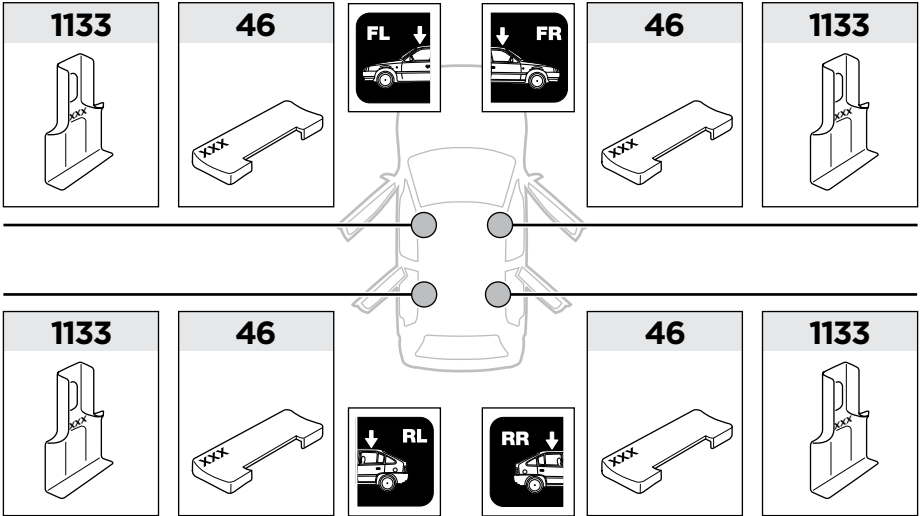

1

	X (scale)	X (mm)	X (inch)
TOYOTA Corolla , 4-dr Sedan, 02-06 / *03-08	30,5	956	37 ⁵ / ₈
TOYOTA Corolla Altis , 4-dr Sedan, 01-06	30,5	956	37 ⁵ / ₈

	Y (scale)	Y (mm)	Y (inch)
TOYOTA Corolla , 4-dr Sedan, 02-06 / *03-08	32,5	976	38 ³ / ₈
TOYOTA Corolla Altis , 4-dr Sedan, 01-06	32,5	976	38 ³ / ₈

2

TOYOTA Corolla, 4-dr Sedan, 02-06 / *03-08

TOYOTA Corolla Altis, 4-dr Sedan, 01-06

3

	W (mm)	Z (mm)	W (inch)	Z (inch)
TOYOTA Corolla , 4-dr Sedan, 02-06 / *03-08	250	600	9 7/8	23 5/8
TOYOTA Corolla Altis , 4-dr Sedan, 01-06	250	600	9 7/8	23 5/8