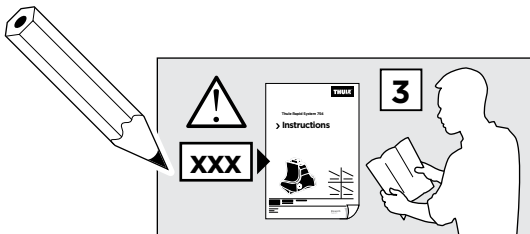

2

TOYOTA Corolla, 4-dr Sedan, 02-06 / *03-08

TOYOTA Corolla Altis, 4-dr Sedan, 01-06