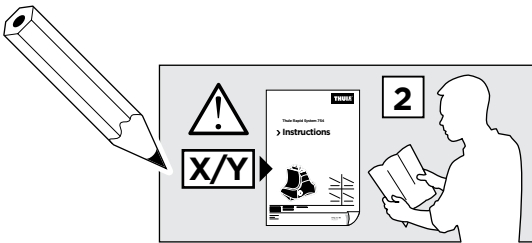

1

	X (scale)	X (mm)	X (inch)
TOYOTA Corolla , 4-dr Sedan, 02-06 / *03-08	30,5	956	37 ⁵ / ₈
TOYOTA Corolla Altis , 4-dr Sedan, 01-06	30,5	956	37 ⁵ / ₈

	Y (scale)	Y (mm)	Y (inch)
TOYOTA Corolla , 4-dr Sedan, 02-06 / *03-08	32,5	976	38 ³ / ₈
TOYOTA Corolla Altis , 4-dr Sedan, 01-06	32,5	976	38 ³ / ₈