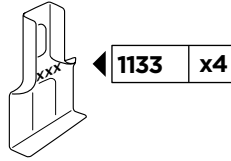

x1

x1

1

	X (scale)	X (mm)	X (inch)
TOYOTA Corolla, 4-dr Sedan, 02-06 / *03-08	30,5	956	37 ⁵/₈
TOYOTA Corolla Altis, 4-dr Sedan, 01-06	30,5	956	37 ⁵/₈