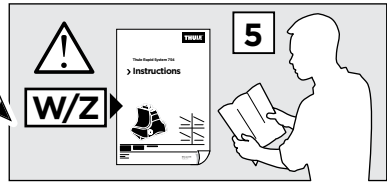

3

	W (mm)	Z (mm)	W (inch)	Z (inch)
TOYOTA Corolla, 4-dr Sedan, 02-06 / *03-08	250	600	9 7/8	23 5/8
TOYOTA Corolla Altis, 4-dr Sedan, 01-06	250	600	9 7/8	23 5/8