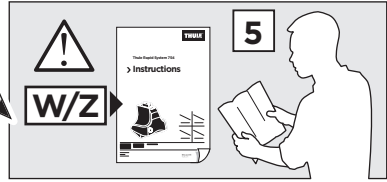

# 2

**INFINITI i30**, 4-dr Sedan, \*00-01

**INFINITI i35**, 4-dr Sedan, \*02-05

**NISSAN Cefiro**, 4-dr Sedan, 99-03

**NISSAN Maxima**, 4-dr Sedan, 00-03

3

	W (mm)	Z (mm)	W (inch)	Z (inch)
<b>INFINITI i30</b> , 4-dr Sedan, *00-01	230	650	9	25 <sup>5</sup> / <sub>8</sub>
<b>INFINITI i35</b> , 4-dr Sedan, *02-05	230	650	9	25 <sup>5</sup> / <sub>8</sub>
<b>NISSAN Cefiro</b> , 4-dr Sedan, 99-03	230	650	9	25 <sup>5</sup> / <sub>8</sub>
<b>NISSAN Maxima</b> , 4-dr Sedan, 00-03	230	650	9	25 <sup>5</sup> / <sub>8</sub>