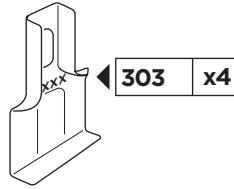

C.20130107  
519-1157-02

Bring your life

thule.com

x1

x1

1

	X (scale)	X (mm)	X (inch)
<b>INFINITI i30</b> , 4-dr Sedan, *00-01	<b>32,5</b>	<b>976</b>	<b>38 <sup>3</sup>/<sub>8</sub></b>
<b>INFINITI i35</b> , 4-dr Sedan, *02-05	<b>32,5</b>	<b>976</b>	<b>38 <sup>3</sup>/<sub>8</sub></b>
<b>NISSAN Cefiro</b> , 4-dr Sedan, 99-03	<b>32,5</b>	<b>976</b>	<b>38 <sup>3</sup>/<sub>8</sub></b>
<b>NISSAN Maxima</b> , 4-dr Sedan, 00-03	<b>32,5</b>	<b>976</b>	<b>38 <sup>3</sup>/<sub>8</sub></b>

	Y (scale)	Y (mm)	Y (inch)
<b>INFINITI i30</b> , 4-dr Sedan, *00-01	<b>30,5</b>	<b>956</b>	<b>37 <sup>5</sup>/<sub>8</sub></b>
<b>INFINITI i35</b> , 4-dr Sedan, *02-05	<b>30,5</b>	<b>956</b>	<b>37 <sup>5</sup>/<sub>8</sub></b>
<b>NISSAN Cefiro</b> , 4-dr Sedan, 99-03	<b>30,5</b>	<b>956</b>	<b>37 <sup>5</sup>/<sub>8</sub></b>
<b>NISSAN Maxima</b> , 4-dr Sedan, 00-03	<b>30,5</b>	<b>956</b>	<b>37 <sup>5</sup>/<sub>8</sub></b>