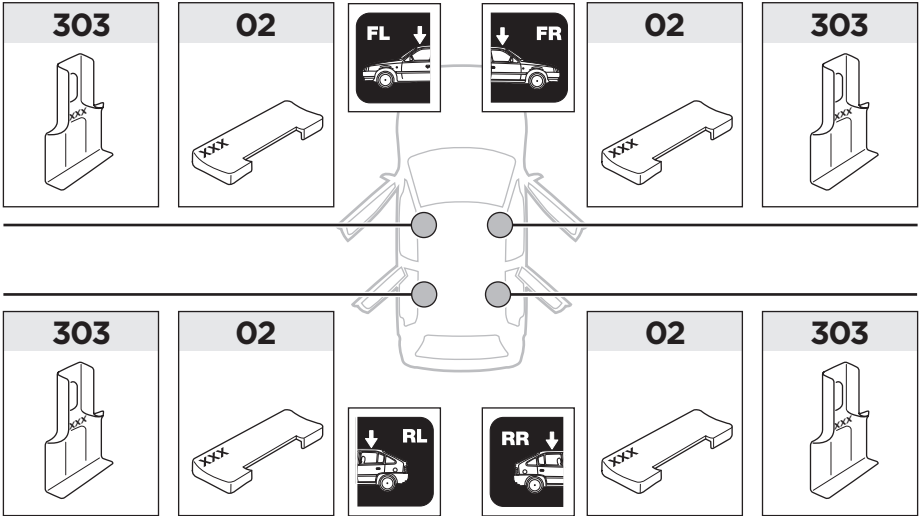

C.20130107  
519-1157-02

Bring your life

thule.com

x1

x1

1

	X (scale)	X (mm)	X (inch)
<b>INFINITI i30</b> , 4-dr Sedan, *00-01	<b>32,5</b>	<b>976</b>	<b>38 <sup>3</sup>/<sub>8</sub></b>
<b>INFINITI i35</b> , 4-dr Sedan, *02-05	<b>32,5</b>	<b>976</b>	<b>38 <sup>3</sup>/<sub>8</sub></b>
<b>NISSAN Cefiro</b> , 4-dr Sedan, 99-03	<b>32,5</b>	<b>976</b>	<b>38 <sup>3</sup>/<sub>8</sub></b>
<b>NISSAN Maxima</b> , 4-dr Sedan, 00-03	<b>32,5</b>	<b>976</b>	<b>38 <sup>3</sup>/<sub>8</sub></b>

	Y (scale)	Y (mm)	Y (inch)
<b>INFINITI i30</b> , 4-dr Sedan, *00-01	<b>30,5</b>	<b>956</b>	<b>37 <sup>5</sup>/<sub>8</sub></b>
<b>INFINITI i35</b> , 4-dr Sedan, *02-05	<b>30,5</b>	<b>956</b>	<b>37 <sup>5</sup>/<sub>8</sub></b>
<b>NISSAN Cefiro</b> , 4-dr Sedan, 99-03	<b>30,5</b>	<b>956</b>	<b>37 <sup>5</sup>/<sub>8</sub></b>
<b>NISSAN Maxima</b> , 4-dr Sedan, 00-03	<b>30,5</b>	<b>956</b>	<b>37 <sup>5</sup>/<sub>8</sub></b>

# 2

**INFINITI i30**, 4-dr Sedan, \*00-01

**INFINITI i35**, 4-dr Sedan, \*02-05

**NISSAN Cefiro**, 4-dr Sedan, 99-03

**NISSAN Maxima**, 4-dr Sedan, 00-03

3

	W (mm)	Z (mm)	W (inch)	Z (inch)
<b>INFINITI i30</b> , 4-dr Sedan, *00-01	230	650	9	25 <sup>5</sup> / <sub>8</sub>
<b>INFINITI i35</b> , 4-dr Sedan, *02-05	230	650	9	25 <sup>5</sup> / <sub>8</sub>
<b>NISSAN Cefiro</b> , 4-dr Sedan, 99-03	230	650	9	25 <sup>5</sup> / <sub>8</sub>
<b>NISSAN Maxima</b> , 4-dr Sedan, 00-03	230	650	9	25 <sup>5</sup> / <sub>8</sub>